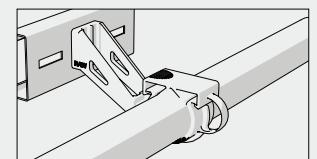

Insert cable and close bracket. Installed in few seconds!

CODE*	ARTICLE	CABLES	FOR CABLES ØD	K	L	BAG	WEIGHT
61 5041 0012	RAW 1/2"- 80 APP11 x 1.25	1/2"	15.5 - 17	80	117	50	40
61 5041 0078	RAW 7/8"- 80 APP11 x 1.25	7/8"	26.5 - 28	80	132	50	47
61 5041 0079	RAW 7/8" M- 80 APP11 x 1.25	7/8"	28.5 - 29.5	80	132	50	47
61 5041 0114	RAW 1.1/4"- 80 APP11 x 1.25	1.1/4"	38.5 - 40	80	143	50	54
61 5041 0115	RAW 1.1/4" M- 80 APP11 x 1.25	1.1/4"	40.5 - 42	80	143	50	54
61 5041 0158	RAW 1.5/8"- 80 APP11 x 1.25	1.5/8"	48.5 - 50.5	80	152	50	59
61 5042 0012	RAW 1/2"- 80 APP9 x 1.25	1/2"	15.5 - 17	80	117	50	40
61 5042 0078	RAW 7/8"- 80 APP9 x 1.25	7/8"	26.5 - 28	80	132	50	47
61 5042 0079	RAW 7/8" M- 80 APP9 x 1.25	7/8"	28.5 - 29.5	80	132	50	47
61 5042 0114	RAW 1.1/4"- 80 APP9 x 1.25	1.1/4"	38.5 - 40	80	143	50	54
61 5042 0115	RAW 1.1/4" M- 80 APP9 x 1.25	1.1/4"	40.5 - 42	80	143	50	54
61 5042 0158	RAW 1.5/8"- 80 APP9 x 1.25	1.5/8"	48.5 - 50.5	80	152	50	59